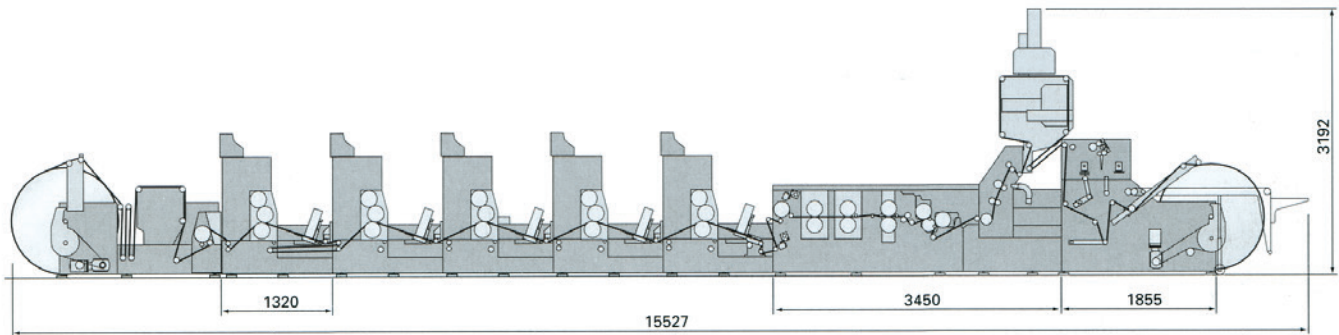

CONCEPT / 5-farbig Schön- und Widerdruck

Technische Daten

Bahnbreite	max. 520 mm – min. 200 mm
Druckwerkbreite	max. 515 mm
Druckwerkformat	17" - 23 ² / ₆ - 24" (4 Seiten A4)
Perforierung	17" - 24" Senkrecht und waagrecht
Lochung	Kopf - Fuss Links - Rechts und 2 oder 4 Mal
Zig-Zag Endlosformat	4" - 6" - 8" - 8 ³ / ₆ - 12" - 16"
Bogenformat	105 bis 610 mm (A6 bis A2)
Rollendurchmesser	max. 1270 mm (Kern 70 mm)
Druckgeschwindigkeit	max. 300 m/min.
Papiergewicht	40 bis 170 g/m ²
Anzahl Druckwerke	5 (5/0 - 1/4 - 2/3)