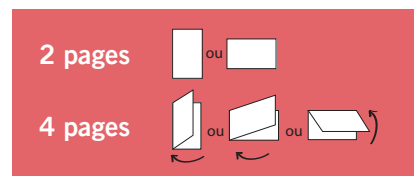

Cartes de deuil et enveloppes

Prix-courant 2019

Papier: satiné blanc 300 gm2

Impression: recto/verso numérique couleurs

Travaux d'apprêts: 2 pages avec coupe au format
 4 pages avec 1 rainage + 1 pli

Cartes

2 pages 185x115mm ou 148x105mm	ex	50	100	150	200	250	300
prix / pièce	CHF	3.90	2.90	2.10	1.70	1.40	1.30
prix total	CHF	195.-	290.-	315.-	340.-	350.-	390.-

4 pages 185x115mm ou 148x105mm	ex	50	100	150	200	250	300
prix / pièce	CHF	4.95	3.95	2.95	2.45	2.15	1.90
prix total	CHF	247.50	395.-	442.50	490.-	537.50	570.-