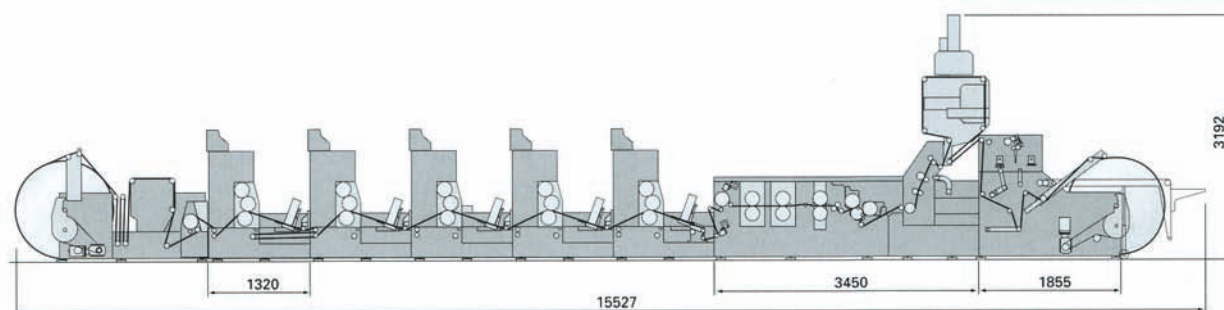

Produits types

- A3, A4, A5 laser avec et sans BVR
- Set de table
- Prospectus
- Mailing avec BVR
- Blocs
- Formulaires pour traitement informatique
- Formulaires en continu avec papier autocopiant

Largeur bobine	max. 520 mm min. 200 mm
Largeur d'impression	max. 515 mm
Format des cylindres	17" - 23 ² / ₆ - 24" (4 pages A4)
Format perforation	17" - 24" verticales et horizontales continues et interrompues
Trous de classement	tête - pied gauche - droite et 2 ou 4 trous
Format pli	4" - 6" - 8" - 8 ³ / ₆ - 12" - 16"
Format de coupe sortie en feuilles	105 à 610 mm (A6 à A2)
Diamètre de la bobine du dérouleur	max. 1270 mm (mandrin 70 mm)
Diamètre de la bobine du rembobineur	max. 1270 mm (mandrin 70 mm)
Vitesse d'impression	max. 300 m/min.
Grammage du papier	40 à 170 g/m ²
Nombre de groupes d'impression	5 (5/0 - 1/4 - 2/3)