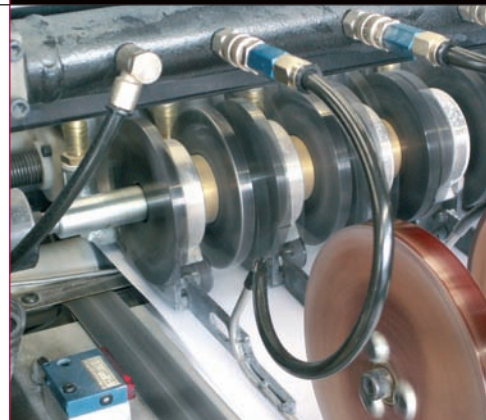

Concept 5 couleurs recto/verso

I M P R I M E R I E
SCHMID
www.imprimerie-schmid.ch

Imprimerie Schmid SA
Chemin St-Hubert 45
CH-1950 Sion

Tél. 027 327 22 55
Fax 027 323 44 41
info@imprimerie-schmid.ch