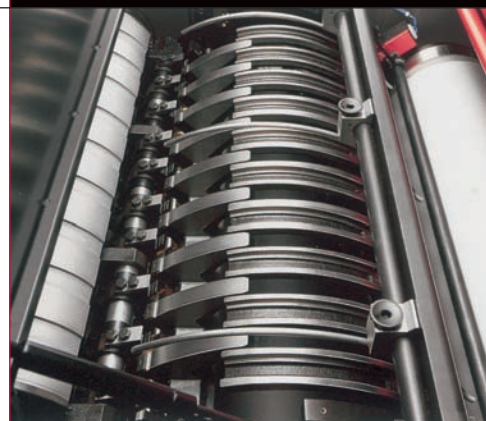

Printmaster PM 52

5-farbig
Schön- und
Widerdruck (2/3)

I M P R I M E R I E
SCHMID
www.imprimerie-schmid.ch

Imprimerie Schmid SA
Chemin St-Hubert 45
CH-1950 Sitten

Tel. 027 327 22 55
Fax 027 323 44 41
info@imprimerie-schmid.ch